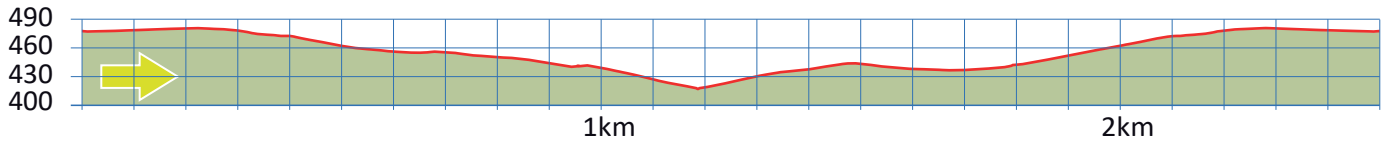

# HÄXÄTANZ

3

8712 STÄFA

4'166

0

2.5 km

m.ü.M.

Bushaltestelle Stäfa, Lattenberg

Bushaltestelle Lattenberg, Linie 950

Restaurant Blume beim Treffpunkt

Rebberge