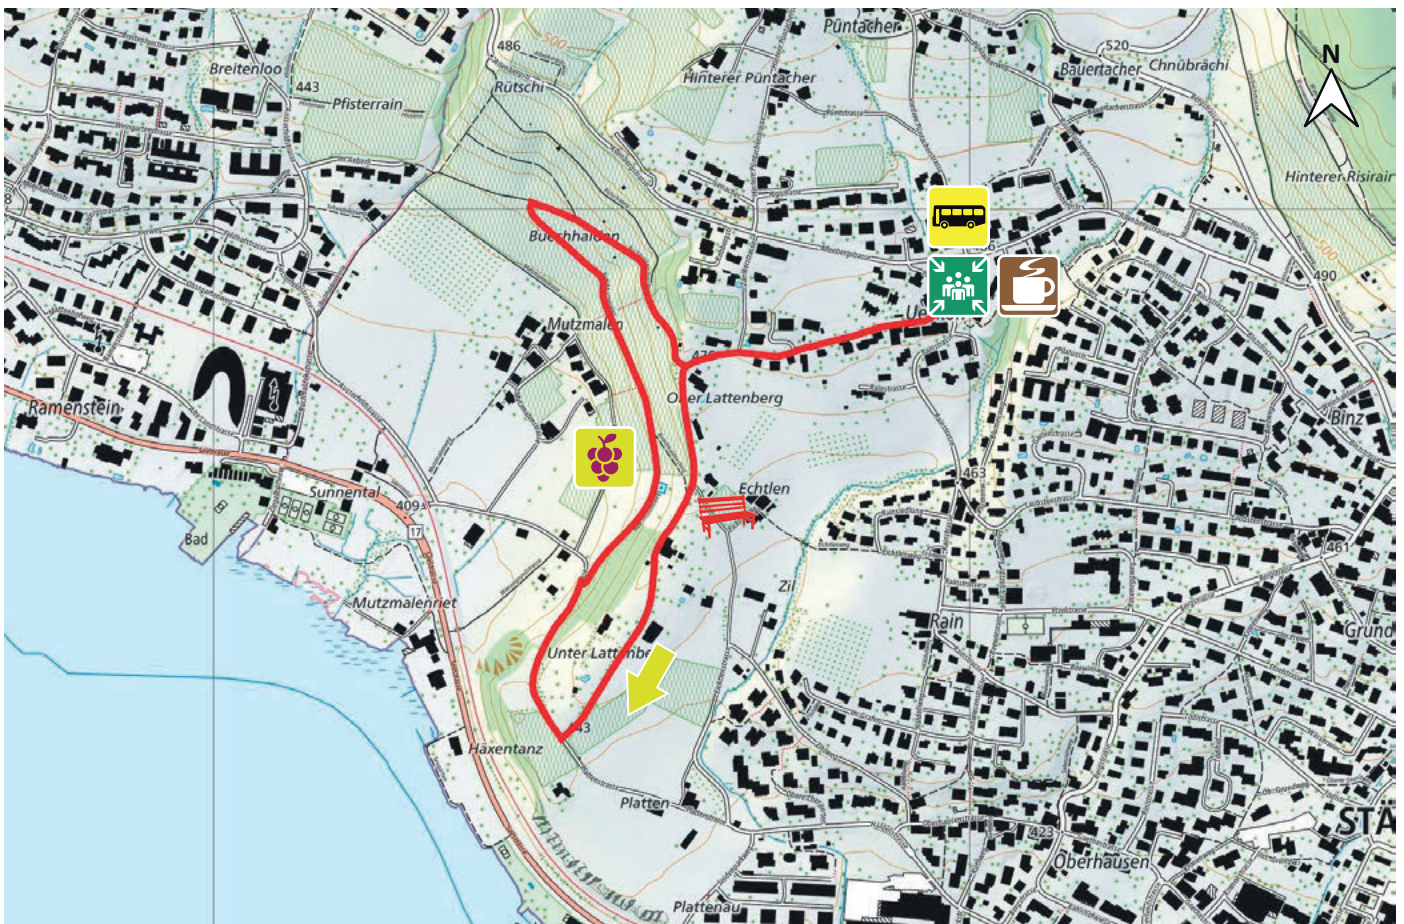

# HÄXÄTANZ

3

8712 STÄFA

4'166

0

2.5 km

m.ü.M.

Bushaltestelle Stäfa, Lattenberg

Bushaltestelle Lattenberg, Linie 950

Restaurant Blume beim Treffpunkt

Rebberge